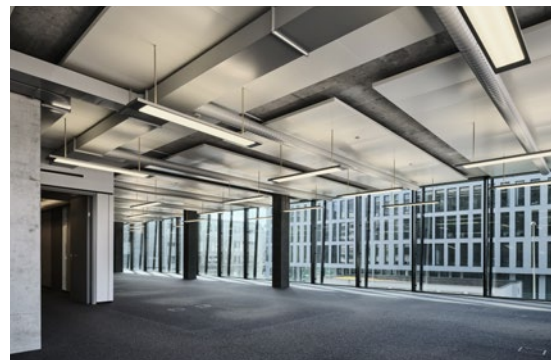

Direkt am Bahnhof Wallisellen gelegen, ist der IntegraSquare nur wenige Gehminuten vom grössten Einkaufszentrum der Schweiz – dem Glattzentrum – entfernt und auch die Autobahn ist in unmittelbarer Nähe. Der Flughafen Zürich-Kloten ist ebenfalls schnell zu erreichen.

Auf unserem Areal befinden sich über 150 moderne Mietwohnungen. Zudem bieten zahlreiche, attraktive Dienstleister ihren Service an, wie zum Beispiel ein grosses Fitnesscenter, ein Restaurant, eine Kinderarztpraxis, ein Kindergarten und eine -krippe, eine Bäckerei, ein Coiffeursalon sowie verschiedene Beautyshops.

Die moderne und ausgebaute Bürofläche (optional unterteilbar) befindet sich im 1. Obergeschoss einer repräsentativen Liegenschaft. Küche, WC-Anlagen, Doppelboden, heruntergehängte Akustikdecke inkl. Beleuchtung, teilklimatisiert, extrahohle Räume von 3.20 m und Lagerraum sind nur einige Dinge, die Sie bei uns erwarten dürfen. Genügend Einstellplätze in der direkt zugänglichen Tiefgarage können bei Bedarf dazu gemietet werden. Im Nebengebäude befindet sich ein Personalrestaurant.

Wir bieten Ihnen individuelle Mietkonditionen und Ausbaumöglichkeiten.

Nehmen Sie mit uns Kontakt auf. Gerne vereinbaren wir einen unverbindlichen Besichtigungstermin mit Ihnen.

www.integra-square.ch

1. OG | MIETFLÄCHEN

Eckdaten

- Objekttyp: Büro
- Etage: 1
- Nutzfläche bis 1000 m²
- Raumhöhe: 3.20 m
- Baujahr: 2005

Merkmale und Ausstattung

- Kommunikationsverkabelung (UKV)
- Rollstuhlgängig
- Parkplatz
- Garage
- Aufzug
- Minergie zertifiziert
- Minergie Bauweise

INTEGRA
IMMOBILIEN

INTEGRA Immobilien AG

Hammerweg 1
8304 Wallisellen, Switzerland
Tel. +41 43 233 30 20
info@integra-immobilien.ch
www.integra-immobilien.ch